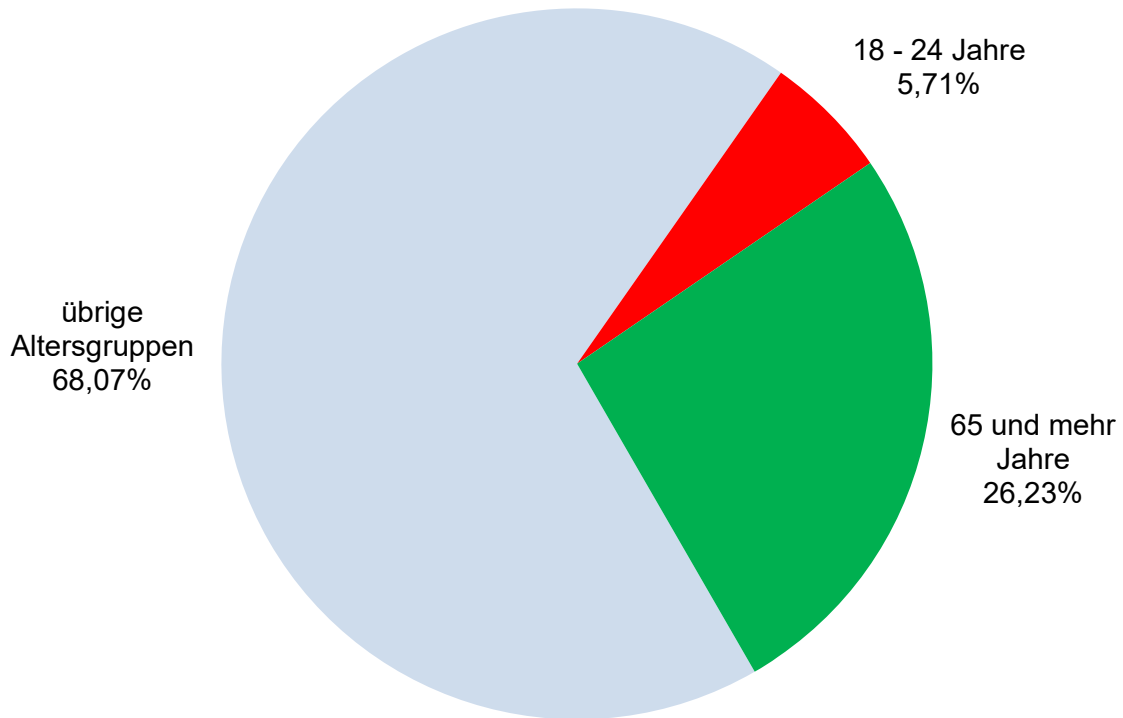

Bevölkerungsanteile in Thüringen nach Alter

Quelle: TLS, Stand:31.12.2019

Bevölkerungsanteile an verursachten Verkehrsunfällen 2020

theoretische Grundaussage

=

**Jeder 25. junge Erwachsene,
aber nur jeder 76. Thüringer ab 65 Jahren
verursacht einen Verkehrsunfall!**