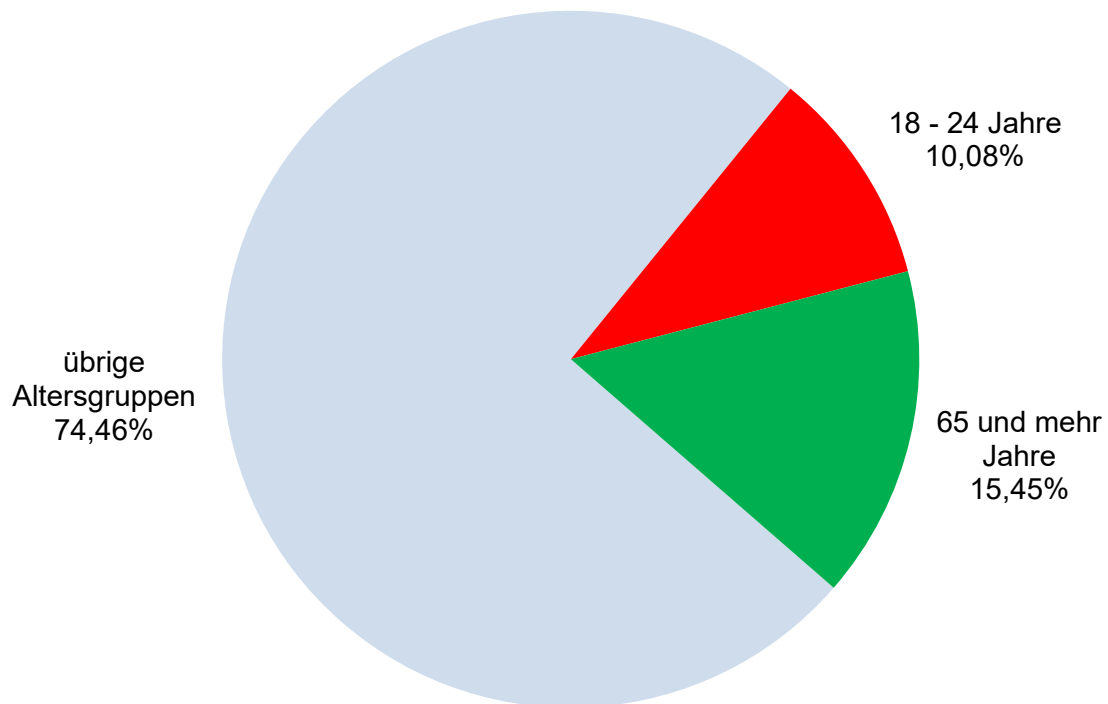

Bevölkerungsanteile in Thüringen nach Alter

Quelle: TLS, Stand:31.12.2019

Bevölkerungsanteile an verursachten Verkehrsunfällen 2020

theoretische Grundaussage

=

**Jeder 25. junge Erwachsene,
aber nur jeder 76. Thüringer ab 65 Jahren
verursacht einen Verkehrsunfall!**