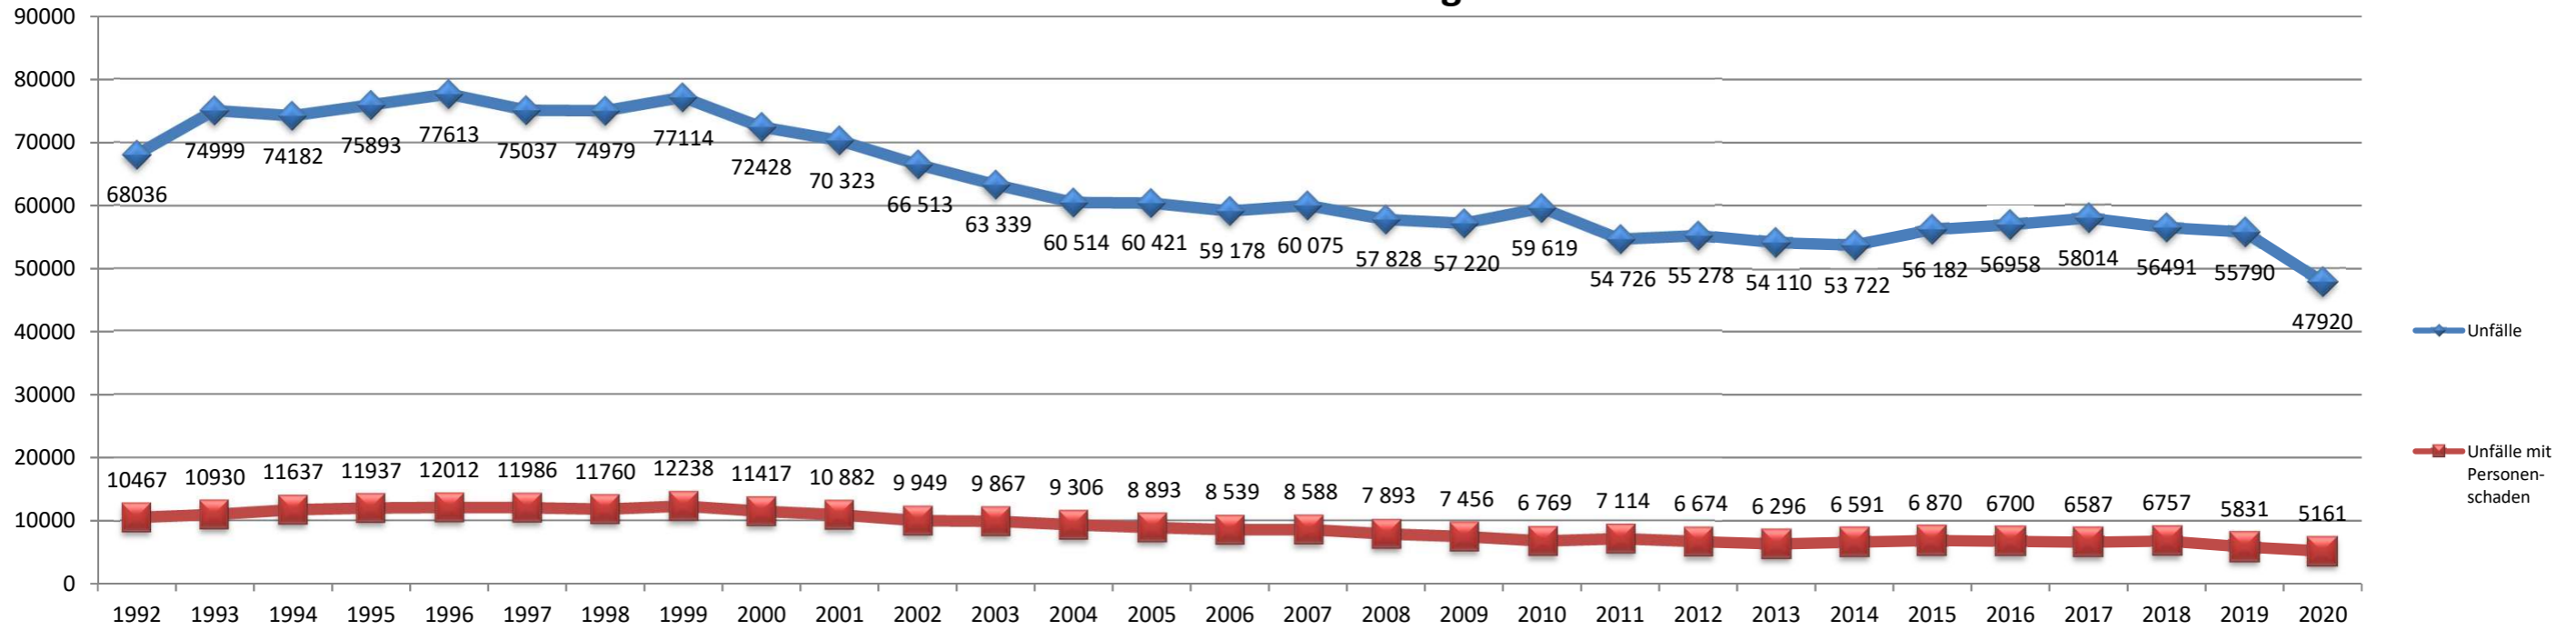

Straßenverkehrsunfälle in Thüringen 1992 - 2020

Unfälle mit Personenschaden im Detail